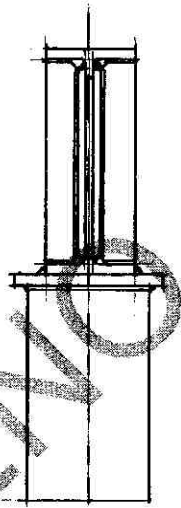

JULIAN MORENO

- NUDO 5 -

(*) CORDÓN DE SOLDADURA EN OBRA

FORJADO

JULIAN MORENO

JULIAN MORENO

SULTAN MORENO

WILKIN MORENO

- BASE SOPORTE -

- NUDO SOPORTE - DINTEL -

15

HEB 240

IPE 330

(*) SOLDADURA EN OBRA

JULIAN MORENO

JULIAN MORENO